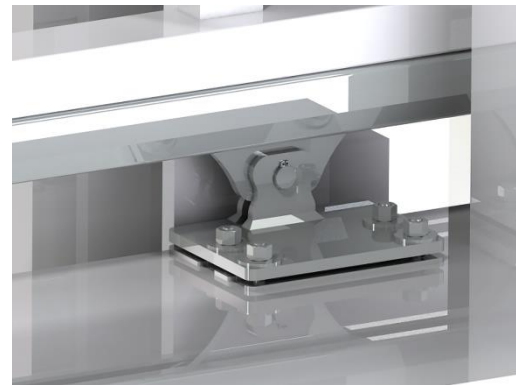

Technical report

Art.

DESK SK 2

Art.	DESK SK 2
Product	WASHER FOR CANTILEVER CARRIAGE
Item code	1700320
Material	Body - S 235 JR
Surface finish	ČSN EN ISO 19598 - Fe//Zn12//Cn//T2nL
Guarantee	24 months

Art.	L	A	K	M	N	S	CARRIAGE	1pc		CODE	
	mm							kg	pcs	kg	
DESK SK 2	189	140	25	178	25	2	SPEED SK	0,27	6	1,62	1700320
DESK SK 4	189	140	25	178	25	4	SPEED SK	0,54	6	3,24	1700321
DESK SK 6	189	140	25	178	25	6	SPEED SK	0,81	6	4,86	1700322