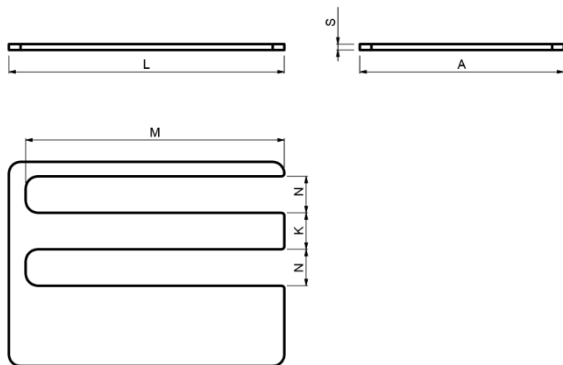

Technical report

Art.

DESK SK 2

Art.	DESK SK 2
Product	WASHER FOR CANTILEVER CARRIAGE
Item code	1700320
Material	Body - S 235 JR
Surface finish	ČSN EN ISO 19598 - Fe//Zn12//Cn//T2nL
Guarantee	24 months

Art.	L	A	K	M	N	S	CARRIAGE	1pc		CODE	
	mm							kg	pcs	kg	
DESK SK 2	189	140	25	178	25	2	SPEED SK	0,27	6	1,62	1700320
DESK SK 4	189	140	25	178	25	4	SPEED SK	0,54	6	3,24	1700321
DESK SK 6	189	140	25	178	25	6	SPEED SK	0,81	6	4,86	1700322