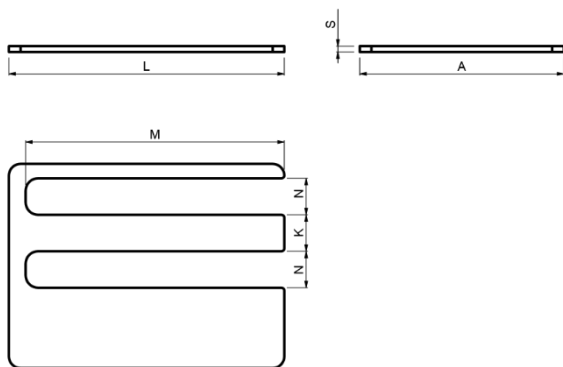

Technical report

Art.

DESK SK 4

Art.	DESK SK 4
Product	WASHER FOR CANTILEVER CARRIAGE
Item code	1700321
Material	Body - S 235 JR
Surface finish	ČSN EN ISO 19598 - Fe//Zn12//Cn//T2nL
Guarantee	24 months

Art.	L	A	K	M	N	S	CARRIAGE	1pc		CODE	
	mm							kg	pcs	kg	
DESK SK 2	189	140	25	178	25	2	SPEED SK	0,27	6	1,62	1700320
DESK SK 4	189	140	25	178	25	4	SPEED SK	0,54	6	3,24	1700321
DESK SK 6	189	140	25	178	25	6	SPEED SK	0,81	6	4,86	1700322