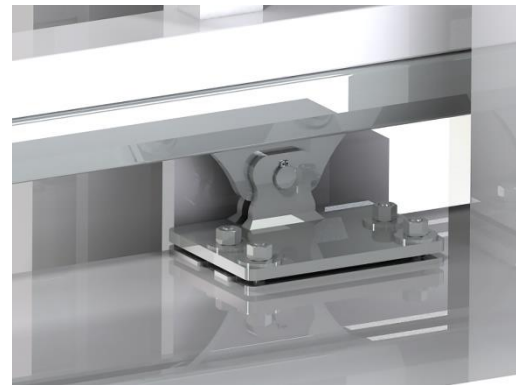

Technical report

Art.

DESK SK 4

Art.	DESK SK 4
Product	WASHER FOR CANTILEVER CARRIAGE
Item code	1700321
Material	Body - S 235 JR
Surface finish	ČSN EN ISO 19598 - Fe//Zn12//Cn//T2nL
Guarantee	24 months

Art.	L	A	K	M	N	S	CARRIAGE	1pc		CODE	
	mm							kg	pcs	kg	
DESK SK 2	189	140	25	178	25	2	SPEED SK	0,27	6	1,62	1700320
DESK SK 4	189	140	25	178	25	4	SPEED SK	0,54	6	3,24	1700321
DESK SK 6	189	140	25	178	25	6	SPEED SK	0,81	6	4,86	1700322