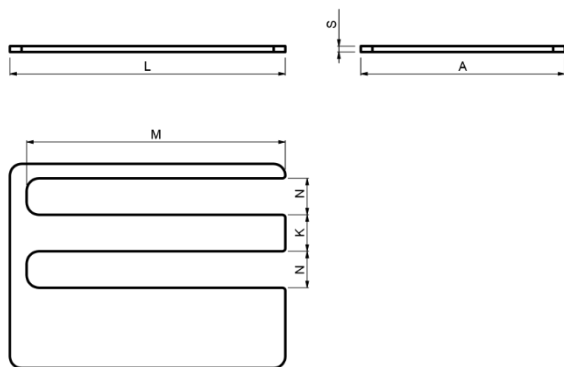

Technical report

Art.

DESK SK 6

Art.	DESK SK 6
Product	WASHER FOR CANTILEVER CARRIAGE
Item code	1700322
Material	Body - S 235 JR
Surface finish	ČSN EN ISO 19598 - Fe//Zn12//Cn//T2nL
Guarantee	24 months

Art.	L	A	K	M	N	S	CARRIAGE	1pc		CODE	
	mm							kg	pcs	kg	
DESK SK 2	189	140	25	178	25	2	SPEED SK	0,27	6	1,62	1700320
DESK SK 4	189	140	25	178	25	4	SPEED SK	0,54	6	3,24	1700321
DESK SK 6	189	140	25	178	25	6	SPEED SK	0,81	6	4,86	1700322