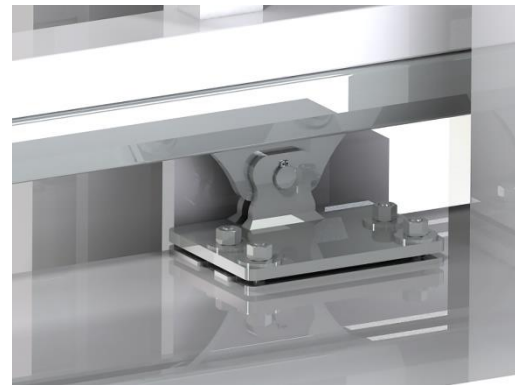

Technical report

Art.

DESK SK 6

Art.	DESK SK 6
Product	WASHER FOR CANTILEVER CARRIAGE
Item code	1700322
Material	Body - S 235 JR
Surface finish	ČSN EN ISO 19598 - Fe//Zn12//Cn//T2nL
Guarantee	24 months

Art.	L	A	K	M	N	S	CARRIAGE	1pc		CODE	
	mm							kg	pcs	kg	
DESK SK 2	189	140	25	178	25	2	SPEED SK	0,27	6	1,62	1700320
DESK SK 4	189	140	25	178	25	4	SPEED SK	0,54	6	3,24	1700321
DESK SK 6	189	140	25	178	25	6	SPEED SK	0,81	6	4,86	1700322